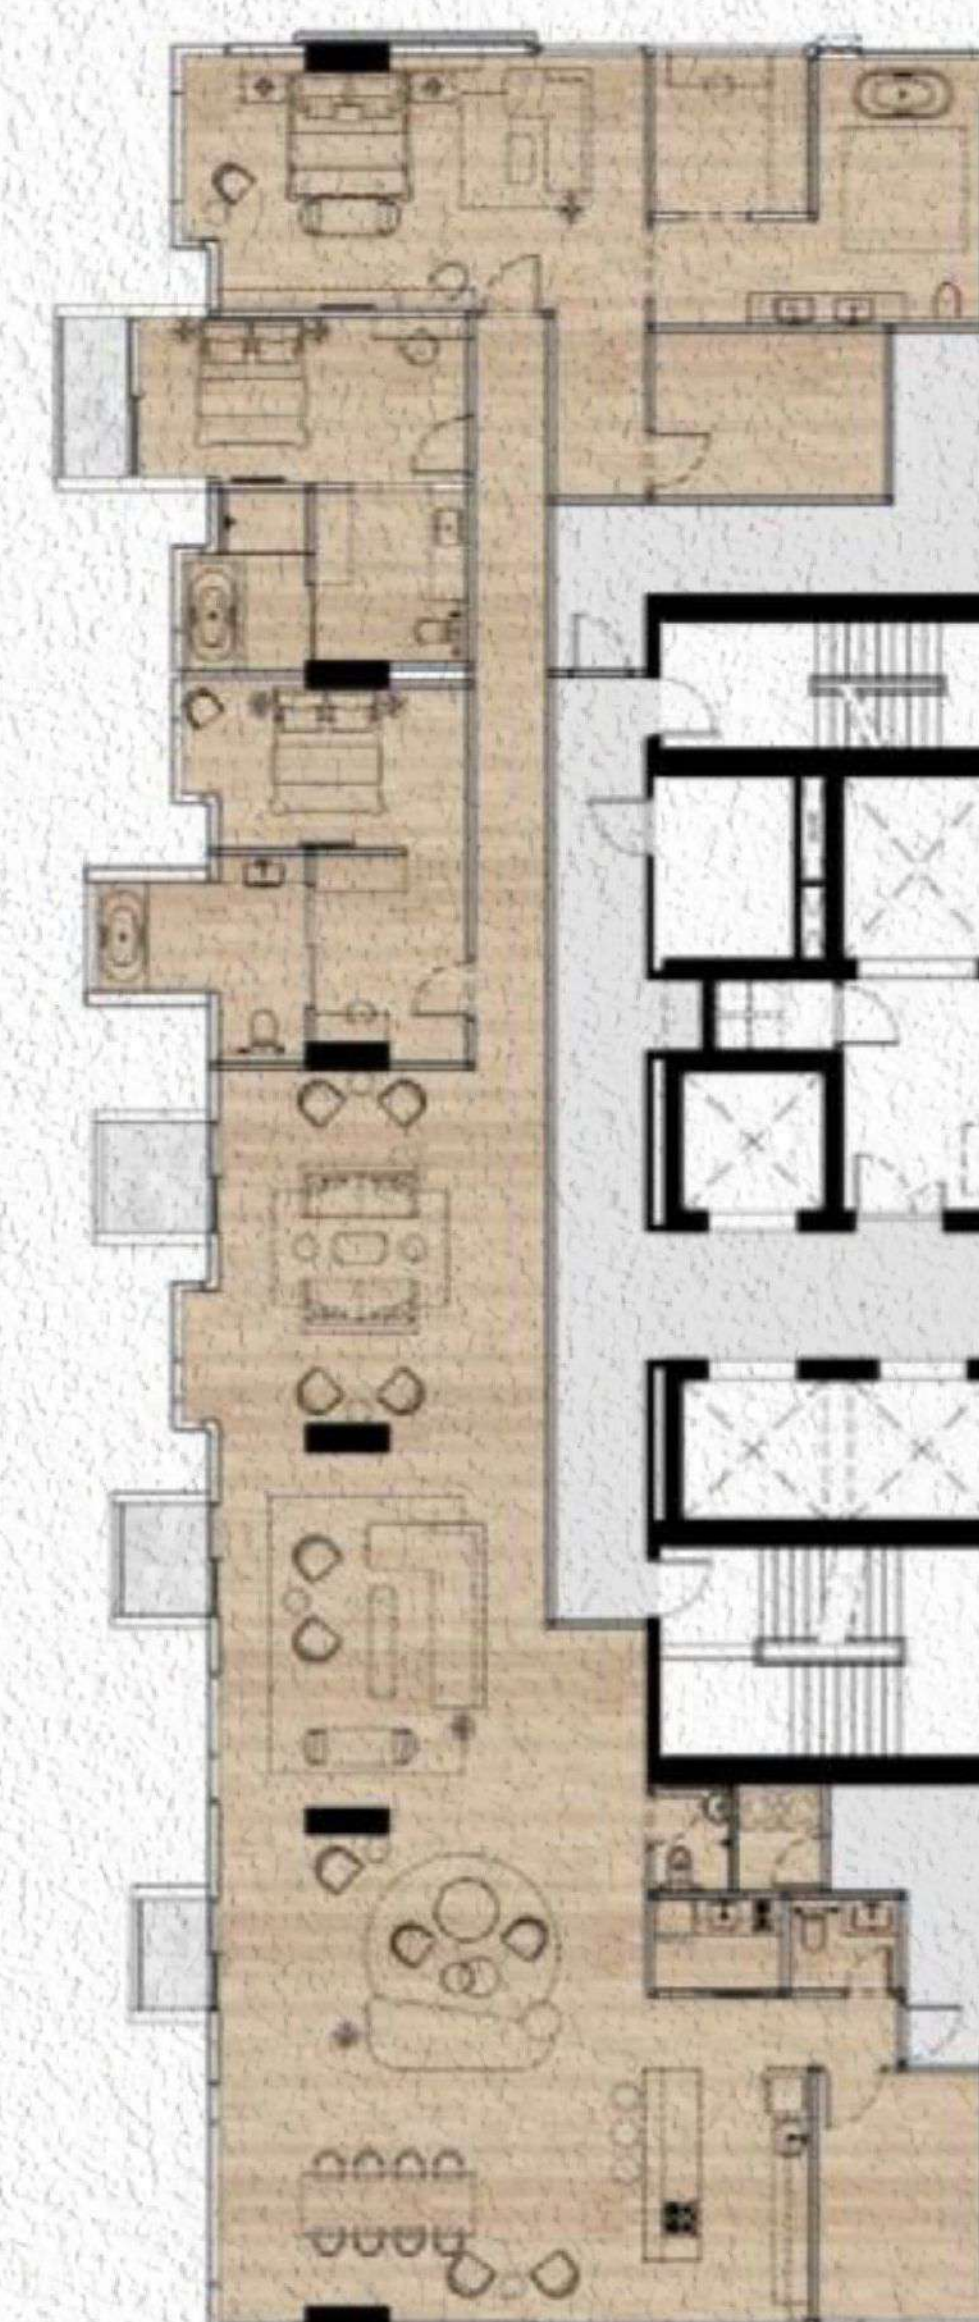

# UNIT PLAN ROOM TYPE

**TYPE - G** 88.00

**TYPE - C** 46.00

**TYPE - C** 46.00

**TYPE - C** 46.00

**TYPE - F** 72.00

LEVEL 26-43

**PENHOUSE** 320